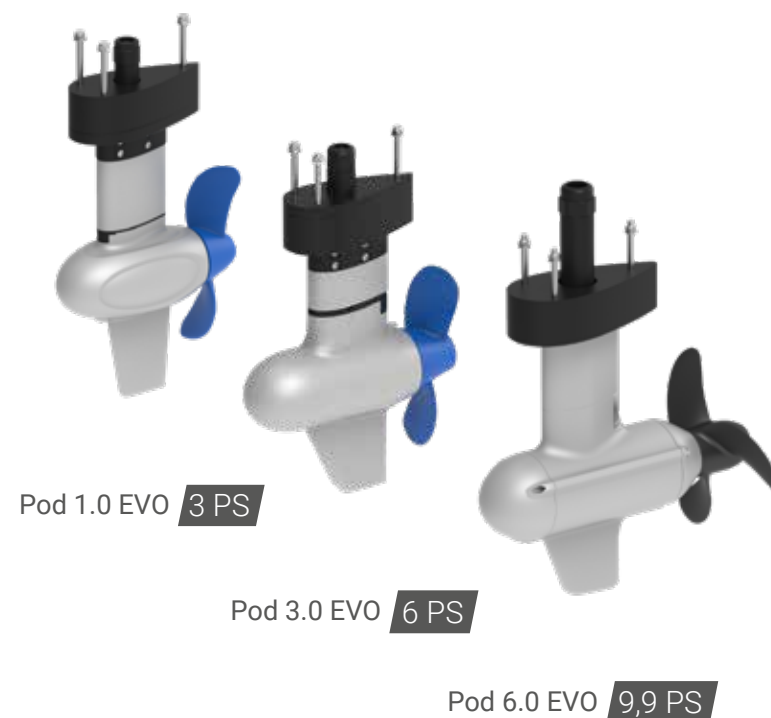

Die neue Evo Serie

2021 bringt ePropulsion 6 komplett neue Evo Modelle heraus. Dies ist das wichtigste Upgrade seit die Firma vor 6 Jahren den ersten Spirit 1.0 auf den Markt gebracht hat.

Die neue Evo Serie

Rekuperation

ePropulsions Spirit Evo und Navy Evo sind Außenborder, die Energie rückgewinnen können. Es ist eine beachtenswerte grüne Innovation – insbesondere für Segler. Selbstverständlich wurde die Rekuperationstechnik auch in die neuen Evo Pods integriert.

48-V-System

Jedes Evo Modell wurde mit denselben System-Protokollen auf einer 48-V-Plattform entwickelt. Vorteil: Hervorragende Kompatibilität zwischen den Evo Außenbordern, Evo Pods, E-Serie-Batterien und Evo Steuerungen – und somit Flexibilität bei der Konfiguration eines Systems, das genau Ihren Anforderungen entspricht.

Maximal flexibel mit den Evo Steuerungen

Bei der neuen Evo Familie können Sie aus vier verschiedenen Steuerungen wählen und jederzeit umrüsten. Wenn sich Ihre Bedürfnisse ändern, müssen Sie keinen neuen Motor kaufen.

Evo Pinne

Ergonomisches Design
Integriertes beleuchtetes Display
Kompatibel mit Sicherheitsarmband
Abnehm- und faltbar beim Spirit 1.0 Evo
Abnehmbar, nicht faltbar bei den Navy Modellen

Evo seitliche Fernsteuerung

Kabelgebunden bis zu 15 m
Schutz vor fehlerhaftem Auslösen
Separates beleuchtetes Display

Sicherheitsarmband

Im Falle einer Mensch-über-Bord-Situation wird der Motor sofort gestoppt. Jeder Evo Motor mit Pinne oder Fernsteuerung kann mit bis zu 8 Sicherheitsarmbändern verbunden werden (nicht kompatibel mit der seitlichen Fernsteuerung und der Doppelfernsteuerung).

Evo Fernsteuerung

Kabellose Verbindung
Integriertes beleuchtetes Display
Kompatibel mit Sicherheitsarmband

Evo Doppelfernsteuerung

Kabelgebunden bis zu 15 m
Sync-Modus – steuert beide Motoren mit einem Hebel
Manövriermodus – reduziert die Leistung für Hafenanläufe
Separates beleuchtetes Display